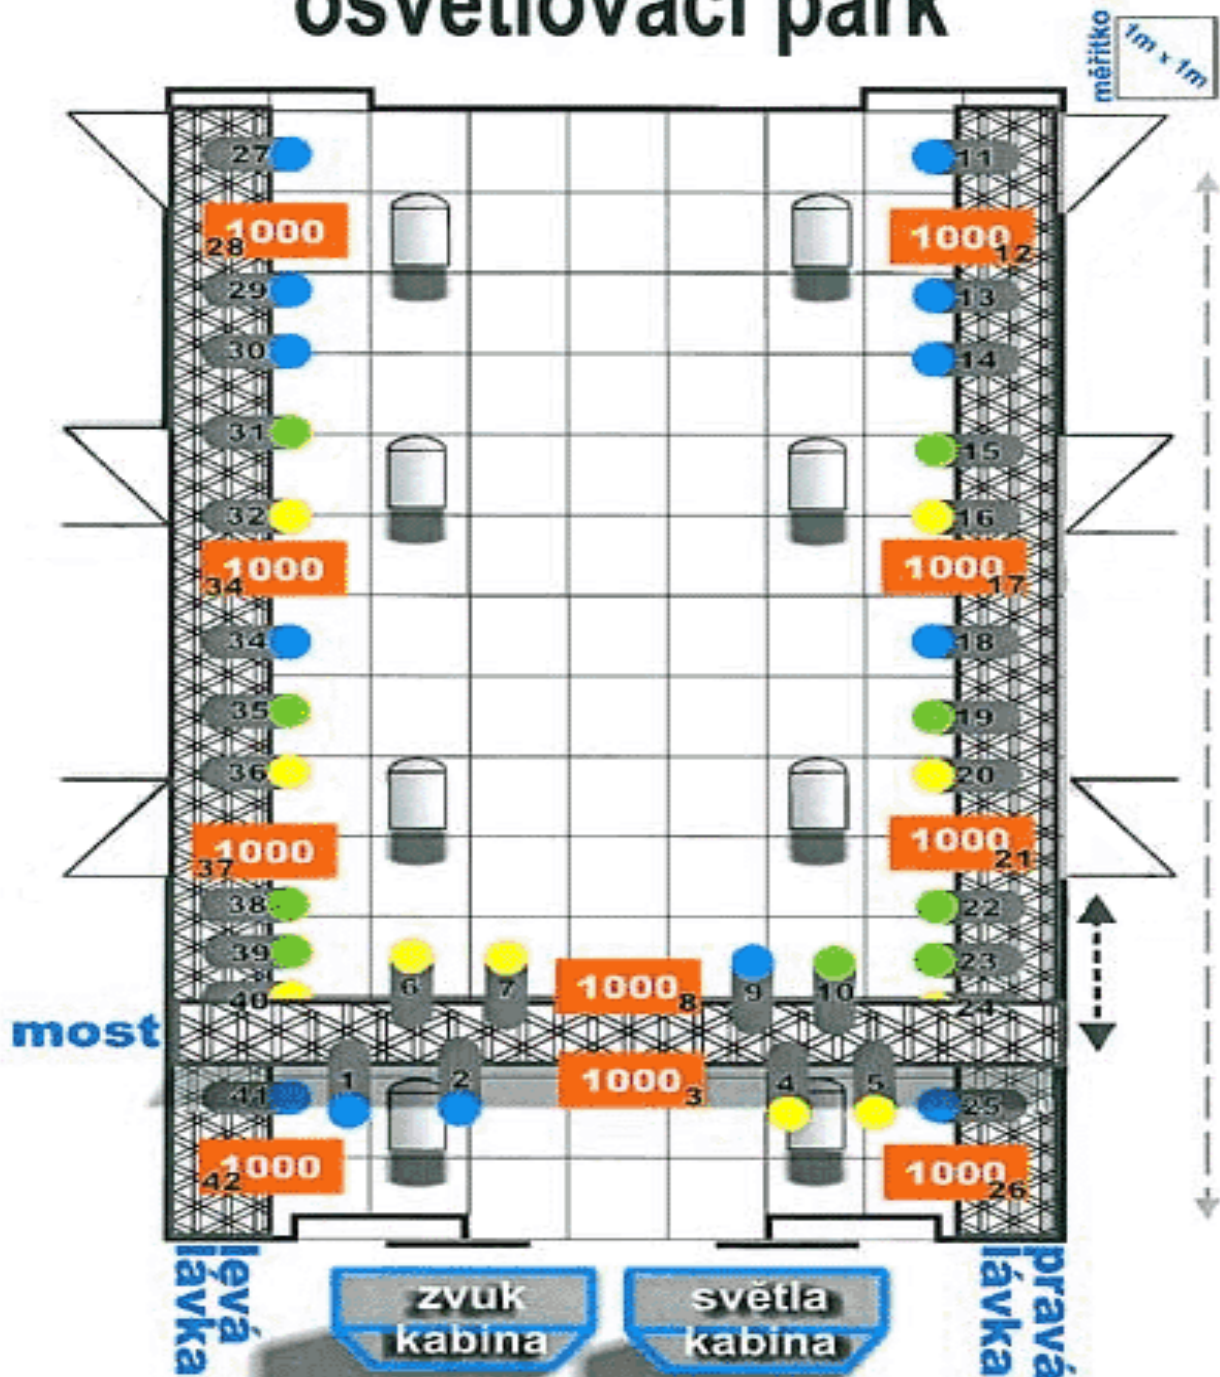

TECHNICKÉ PARAMETRY – SVĚTLA – Malá scéna HDJ

osvětlovací park

legenda:

650 W	
200 W/24 V	
1000 W	

PRACOVNÍ SVĚTLA VANA	
	1000

Malá scéna HDJ -technické parametry - světla

PULT – ETC Element 2

4x DMX výstup

60 okruhů

Podlahové zásuvky 6x (3x pravá, 3xlevá)